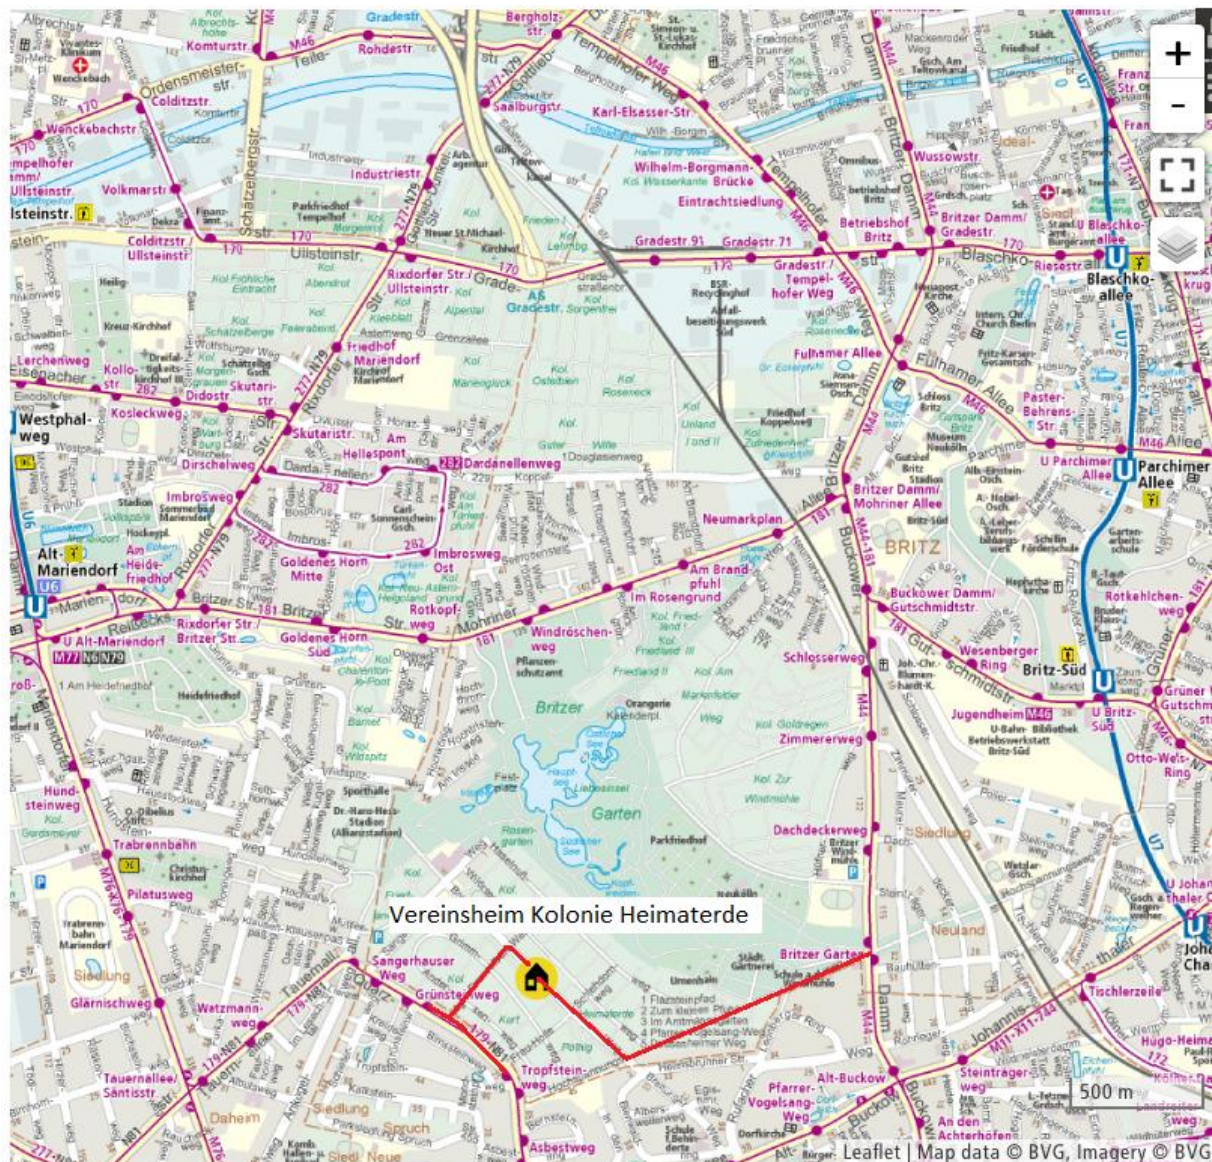

**Anfahrtsbeschreibung zur Auftaktveranstaltung des Beteiligungsverfahrens am 15.06.2019, um 14.30 Uhr; Treffpunkt Vereinsheim Kolonie Heimaterde, Breitunger Weg / Meise 25;**

**Anfahrtsmöglichkeiten:**

- 1) U-Bahnhof Alt-Mariendorf (U6) - Buslinie 179 bis Haltestelle Grünsteinweg oder Tropfsteinweg und dann zu Fuß (ca. 600 m) zum Breitunger Weg bis Meise 25, wo die Vereinsgaststätte liegt.
- 2) U/S-Bahnhof Hermannstraße (U8/S47) - Buslinie M44 bis Britzer Garten. Von dort gelangt man zu Fuß über den Hochspannungsweg zum Breitunger Weg. Dort rechts abbiegen und nach ca. 200m befindet sich das Vereinsheim der Kolonie Heimaterde e.V. auf der rechten Seite (Meise 25).

Für Gäste, die mit dem Fahrrad oder Auto kommen geben Sie als Ziel den Breitunger Weg 45 ein. Parkplätze sind direkt am Vereinsheim.